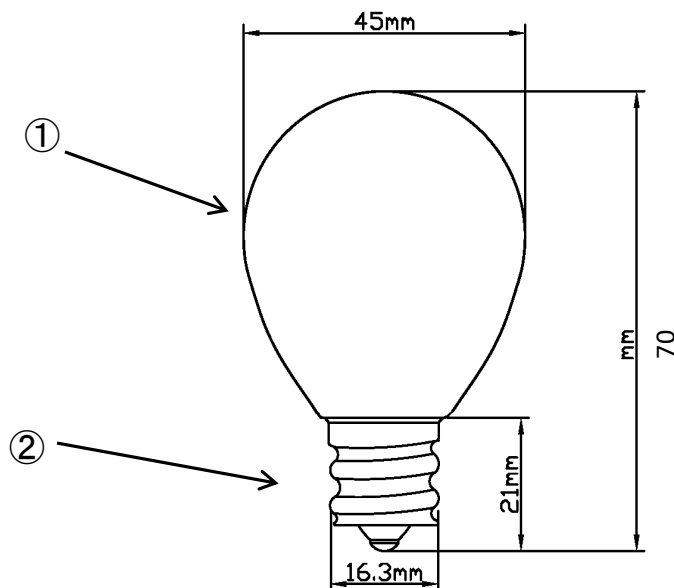

部番	部品名	個数	材質	摘要
1	カバー	1	ガラス	透明
2	E17口金	1	銅合金	錫めっき

ランプ仕様	
光源色	赤系電球色相当
色温度	2400K
全光束	325lm
全長	70mm
外径	45mm
質量	14g
定格入力電圧	100V
電源周波数	50/60Hz
消費電力	3W
定格入力電流	33mA
力率	≒0.92
平均演色評価数	Ra80
定格寿命	30000h

※ 定格寿命は周囲温度35°Cでの設計寿命であり、製品の寿命を保証するものではありません。