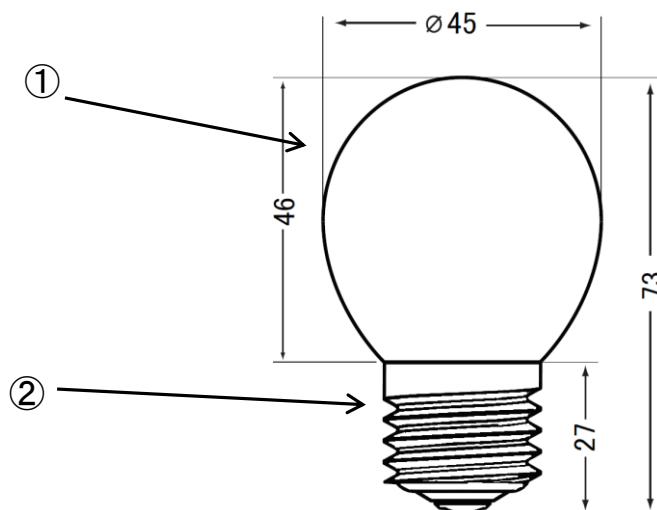

部番	部品名	個数	材質	摘要
1	カバー	1	ガラス	透明
2	E26口金	1	銅合金	錫めっき

ランプ仕様	
光源色	赤系電球色相当
色温度	2400K
全光束	325lm
全長	73mm
外径	45mm
質量	20g
定格入力電圧	100V
電源周波数	50/60Hz
消費電力	3
定格入力電流	33mA
力率	≒0.92
平均演色評価数	Ra80
定格寿命	30000h

※ 定格寿命は周囲温度35°Cでの設計寿命であり、製品の寿命を保証するものではありません。