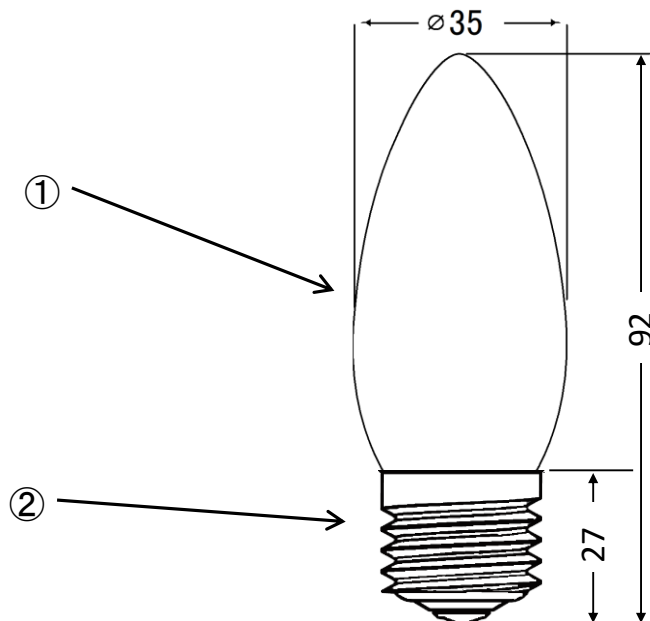

部番	部品名	個数	材質	摘要
1	カバー	1	ガラス	東名
2	E26口金	1	銅合金	錫めっき

ランプ仕様	
光源色	電球色相当
色温度	2700K
全光束	325lm
全長	92mm
外径	35mm
質量	20g
定格入力電圧	100V
電源周波数	50/60Hz
消費電力	3W
定格入力電流	33mA
力率	≒0.92
平均演色評価数	Ra80
定格寿命	30000h

※ 定格寿命は周囲温度35°Cでの設計寿命であり、製品の寿命を保証するものではありません。

型名	品名	デコフィラメント LED スタンダード キャンドル E26 2700K 3W
LDC4L/C/27/S/D	図番	
JAN	株式会社エス・ティー・イー	
4942792518607		