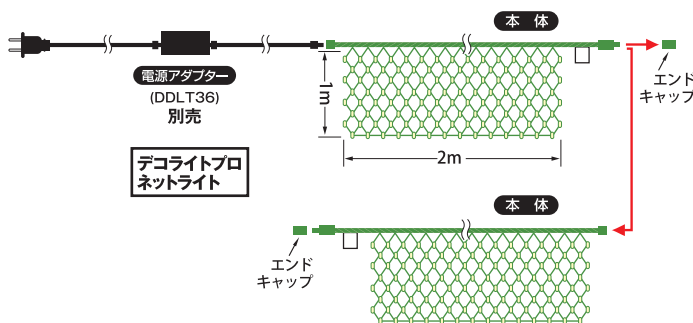

株式会社 エス・ティー・イー

〒111-0036 東京都台東区松が谷2-18-10 クラタビル3F
http://www.stejp.com

お客様
相談室

▶電話 03-5835-0141
▶e-mail help_ste@stejp.com
▶受付時間 月～金 午前10:00～午後5:00

商品の仕様は
予告なく変更
される場合が
あります。

STE WebSite