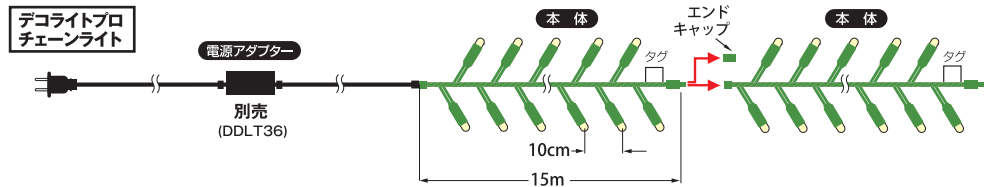

LED色
アクアブルー
ダークグリーン
コード

LED数	全長	球間	定格電圧	定格電流	定格消費電力	電源	最大連結数
150球	15m	10cm	DC36V	172mA	6.2W	別売り	8セット/LED1200球