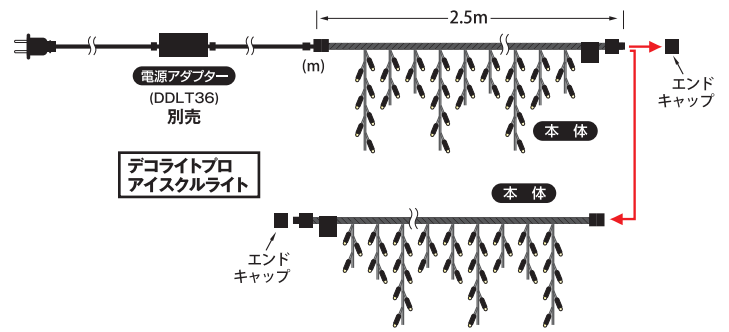

デコライトプロ

アイスクルライト

98球

つららをイメージしたライトです。軒下や壁面に取り付けるのに最適です。一部に自動点滅するフラッシュ LEDを搭載しており、瞬きを表現します。8セット幅20mまで連結可能です。

DDPIC98CLG

4942792514753

LED色
シャンパンゴールド
クリアコード

DDPIC98CWH

4942792514760

LED色
ホワイト
クリアコード

LED数	全長	球間	定格電圧	定格電流	定格消費電力	電源	最大連結数
98球	2.5m	10cm	DC36V	168mA	6.0W	別売り	8セット/LED784球

デコライトプロ

ネットライト

150球

被せるだけでLEDをむらなく均等に設置できるネット状のライトです。植栽やフェンスなどの装飾が簡単にできます。一部に自動点滅するフラッシュ LEDを搭載しており、瞬きを表現します。8セット幅16mまで連結可能です。

DDPNET150GLG

4942792514777

LED色
シャンパンゴールド
ダークグリーン
コード

DDPNET150GWH

4942792514784

LED色
ホワイト
ダークグリーン
コード

LED数	全幅	全高	定格電圧	定格電流	定格消費電力	電源	最大連結数
150球	2m	1m	DC36V	172mA	6.2W	別売り	8セット/LED1200球

株式会社 エス・ティー・イー

〒111-0036 東京都台東区松が谷2-18-10 クラタビル3F
http://www.stejp.com

お客様
相談室

▶電話 03-5835-0141
▶e-mail help_ste@stejp.com
▶受付時間 月～金 午前10:00～午後5:00

商品の仕様は
予告なく変更
される場合が
あります。

STE WebSite