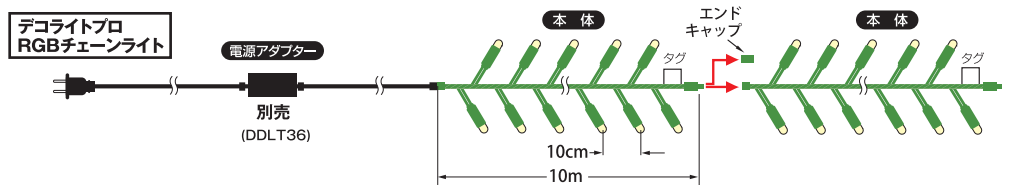

LED色
RGB
ダークグリーン
コード

LED数	全長	球間	定格電圧	定格電流	定格消費電力	電源	最大連結数
100球	10m	10cm	DC36V	172mA	6.2W	別売り	8セット/LED800球