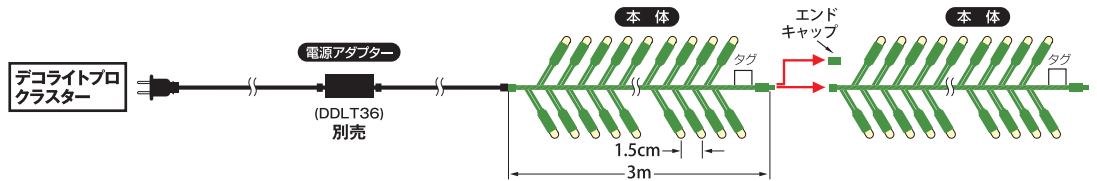

専用電源アダプター

DDL36

4942792481833

コード色	
ブラック	
全長	
入力側ケーブル 0.5m	出力側コード 2m
入力電圧	定格出力電圧
100V	DC36V

直流36V防滴仕様電源アダプターです。点滅機能はありません。デコライトプロシリーズを8セットまで点灯可能。(但しクラスターは4セットまで)