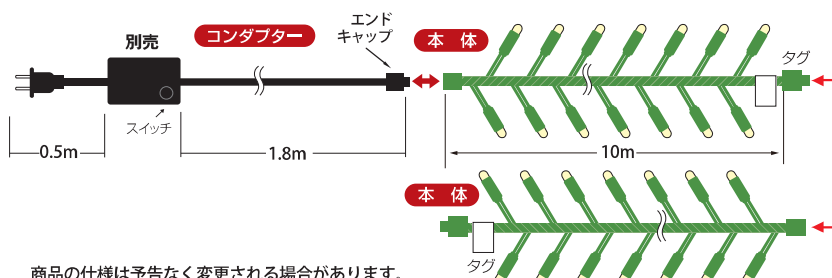

全長10m、連結して延長することもできます。各種オプションと組み合わせることができ、8種の点滅が可能です。

- 屋内屋外使用可
- 防滴仕様
- 延長可
- 点滅仕様

LED数	全長	球間	定格電圧	発光部電圧	定格消費電力
112球	10m	9cm	100V	24V	4W
電源(コンダバター)			最大連結数		
別売			5セット/DDL112CM20VA 10セット/DDL112CM45VA 2セット/ソーラー電源		