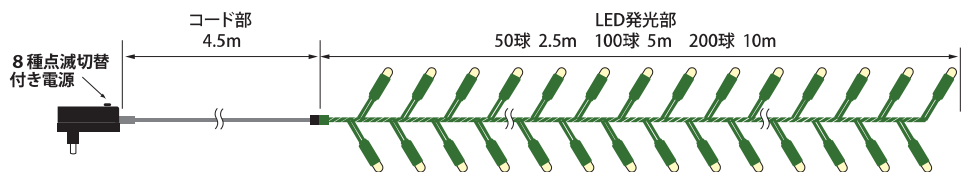

クリスマスツリーにLEDライトを飾る際は、下記の球数を目安に取り付けるときれいに仕上がります。

ツリー高さ	90cm	120cm	150cm	180cm
ライト球数	50球	100球	150球	200球

	全長	定格電圧	定格電流	定格消費電力	点滅
50球タイプ	7.0m	100V	25mA	1.0W	8種類
100球タイプ	9.5m	100V	50mA	1.8W	8種類
200球タイプ	14.5m	100V	100mA	3.6W	8種類

商品の仕様は予告なく変更される場合があります。