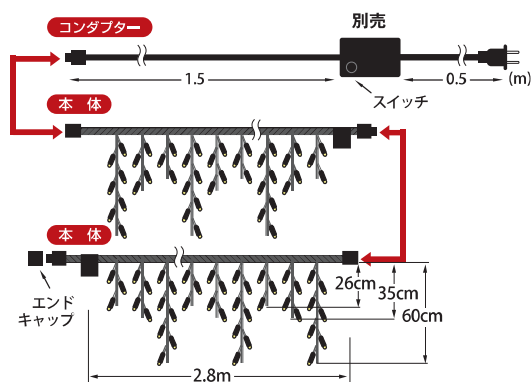

**DDIC112CGS** 4942792466694

クリアコード

LED色  
ゴールド/  
シルバー

LED数	全長	つらら	定格電圧	発光部電圧	定格消費電力
112球	2.8m	20本	100V	24V	4W
電源(コンダクター)	最大連結数				
別売	5セット/DDLCM20VA 10セット/DDLCM45VA				

商品の仕様は予告なく変更される場合があります。