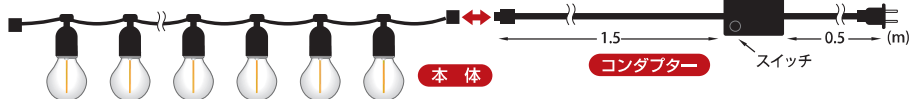

これは便利! ホームイルミネーションから大規模装飾まで、延長も分配も、簡単な作業で自由自在。

8種点滅コントローラーと電源アダプターが一体になった低電圧LED24Vシリーズ専用コンダプターを接続して、ホームイルミネーションから大規模装飾まで、さまざまなシーンを演出できます。電源設置、複数配線のための延長や分岐も、コネクターをつなげてキャップを回すだけの簡単な作業なので、専門的な工具や知識も不要です。

延長コード / 分配コード

延長コード DDLCE05
コード長: 5.0m / コード色: ブラック
出力電圧: 24V
JAN: 4942792471537

5ソケットコード DDLJE01

コード色: ホワイト / 出力電圧: 24V / コード長: 80cm / コネクター間隔: 15cm
JAN: 4942792480850

低電圧LED24Vシリーズ専用コンダプター

合計 1120 球まで連結
大規模な装飾に最適
DDLCM45VA
8種点滅 / コード長: 2.0m / 入力電圧: 100V
コード色: ブラック
JAN: 4942792480812

合計 560 球まで連結
一般的なライトアップ向きベーシックタイプ
DDLCM20VA
8種点滅 / コード長: 2.0m / 入力電圧: 100V
コード色: ブラック
JAN: 4942792467974

日中に太陽電池で充電、夜に自動点灯
DDLSP24VA3 ソーラー電源
8種点滅 / 自動消灯タイマー / 赤外線リモコン / USB電源 (別売) による充電も可
JAN: 4942792518423

チェーンライト、ネットライトを2セットまで、バルブチェーンライトを1セットまで点灯可能。アイスクールライトには使用できません。