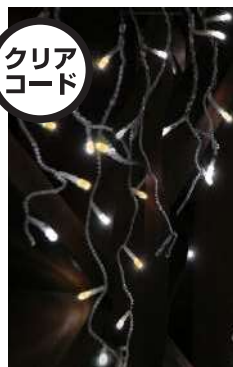

クリアコード

LED色
ブルー/
ホワイト

DDIC112CGS 4942792466694

クリアコード

LED色
ゴールド/
シルバー

LED数	全長	つらら	定格電圧	発光部電圧	定格消費電力
112球	2.8m	20本	100V	24V	4W
電源(コンダクター)	最大連結数				
別売	5セット/DDLCM20VA 10セット/DDLCM45VA				

商品の仕様は予告なく変更される場合があります。