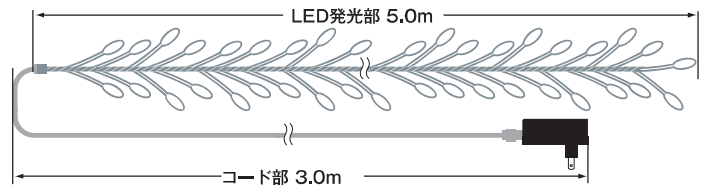

# LED両面フレキシブルネオンライト

ネオンライトのように均一に点灯するライトです。  
自由な形状に曲げることができ、  
文字看板やモチーフを作成可能です。  
50cm単位で切断や分岐接続が可能です。

**LED色 ブルー**  
**DLFL9LBU**  
4942792514548

**LED色 グリーン**  
**DLFL9LGR**  
4942792514555

**LED色 オレンジ**  
**DLFL9LOR**  
4942792514579