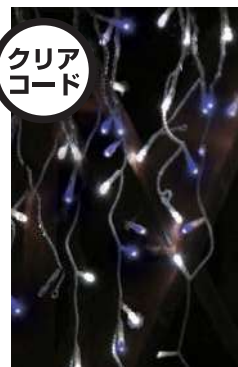

## DDIC112 連結専用アイスクルライト クリアコード

感電や漏電の防止が出来る安全性の高い、  
低電圧LED24Vシリーズ。

軒先にできる美しい『つらら』をイメージした  
ロマンティックなライトです。

お家をイルミネーションするとき、まず軒先に使用すると  
家全体に立体感が出る大変効果的なライトです。

**DDIC112CBW** 4942792466717

クリアコード

LED色  
ブルー/  
ホワイト