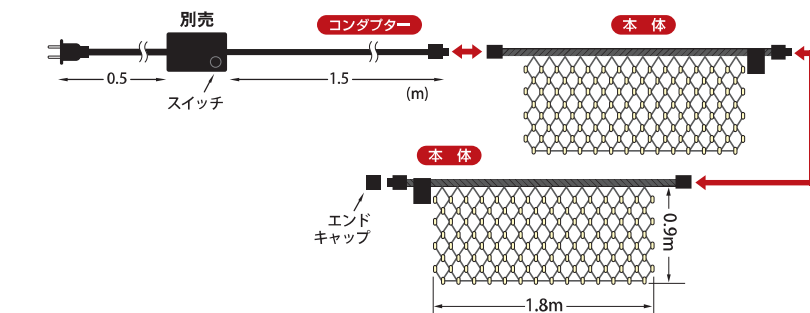

LED数	横幅	縦幅	定格電圧	発光部電圧	定格消費電力
112球	1.8m	0.9m	100V	24V	4W
電源(コンダクター)	最大連結数				
別売	5セット/DDLCM20VA 10セット/DDLCM45VA 2セット/ソーラー電源				

商品の仕様は予告なく変更される場合があります。