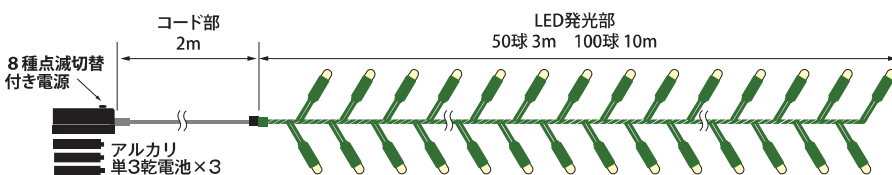

50球タイプ

LED数	全長	LED発光部	タイマー	コントローラー	電源
50球	5m	3m	6時間	8ファンクション	アルカリ単3乾電池×3

100球タイプ

LED数	全長	LED発光部	タイマー	コントローラー	電源
100球	12m	10m	6時間	8ファンクション	アルカリ単3乾電池×3

タイマー機能

最後にボタン操作を行った後から、6時間で自動的に消灯し、18時間後に再点灯をすることで、毎日同じ時間に点灯します。