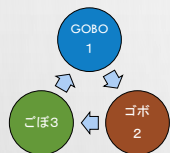

全天候対応の防水設計(IP65)により、屋外での使用も可能です。

ゴボガラスはオーダーメイドによりフルカラーの写真画像を使用することが可能です。

リモコン操作によってイメージの回転、停止、切替などの操作が出来ます。

GOBO回転機能付き

内蔵できるゴボガラスは1枚。投影イメージを回転できます。
LED出力15Wから200Wまで。80W以上は冷却ファン付き

LED出力	品番	レンズ ビーム角	Gobo サイズ	実用 最大距離	像 サイズ	価格	
15W	JPW-RT1565-15	15°	φ 37 (中)	6 m	Φ 1.5m	¥68,000	
	JPW-RT1565-25	25°		4 m	Φ 1.8m		
40W	JPW-RT4065-10	10°		25m	Φ 5.0m	¥128,000	
	JPW-RT4065-15	15°		10m	Φ 5.2m		
	JPW-RT4065-30	30°		12m	Φ 6.6m		
	JPW-RT4065-50	50°		7m	Φ 6.5m		
80W	JPW-RT8065-10	10°		35m	φ 7.0m	¥198,000	
	JPW-RT8065-15	15°		28m	φ 7.3m		
	JPW-RT8065-30	30°		15m	φ 8.3m		
	JPW-RT8065-50	50°		9m	φ 8.5m		
150W	JPW-RT15065-15	15°		φ 48 (大)	35m	φ 9.1m	¥338,000
200W	JPW-RT20065-15	15°			40m	φ 10.5m	¥358,000

GOBO切替機能付き

内蔵できるゴボガラスは40W、80Wは3枚、200Wは7枚。
自動で順次切替、またはリモコンによる手動切替。
LED出力40Wから200Wまで。80W以上は冷却ファン付き

LED出力	品番	レンズ ビーム角	Gobo サイズ	実用 最大距離	像 サイズ	価格
40W	JPW-GC4065-15	15°	φ 30 (小)	10m	Φ 5.2m	¥148,000
	JPW-GC4065-30	30°		12m	Φ 6.6m	
	JPW-GC4065-50	50°		7m	Φ 6.5m	
80W	JPW-GC8065-15	15°		28m	φ 7.3m	¥288,000
	JPW-GC8065-30	30°		15m	φ 8.3m	
	JPW-GC8065-50	50°		9m	φ 8.5m	
200W	JPW-GC20065-15	15°		40m	φ 10.5m	¥488,000