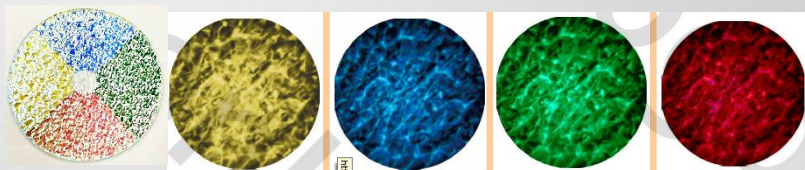

ウォーターウェーブ・プロジェクターライト

特長

動きのある水紋を投射するプロジェクターです。

- ・デコレーション
- ・イルミネーション・イベント

防水IP65

LED出力
40W
80W
150W
200W

リモコン操作によって水紋イメージスピードを変更できます。
 イメージガラスを変えることで、色を変更可能

LED出力	型番	レンズ ビーム角	実用 最大距離	投影面積	価格
40W	JPW-WW4065-30	30°	12m	35㎡	¥138,000
	JPW-WW4065-50	50°	7m	35㎡	¥138,000
80W	JPW-WW8065-30	30°	15m	55㎡	¥198,000
	JPW-WW8065-50	50°	9m	55㎡	¥198,000
150W	JPW-WW15065-30	30°	20m	100㎡	¥298,000
	JPW-WW15065-50	50°	12m	100㎡	¥298,000
200W	JPW-WW20065-30	30°	24m	150㎡	¥349,800
	JPW-WW20065-50	50°	15m	150㎡	¥349,800

フォーリングエフェクト プロジェクターライト

特長

ゴボガラスに描かれた雪や星、花びらなどを降らせるプロジェクターです。

- ・デコレーション
- ・イルミネーション・イベント

防水IP65

**LED出力
150W
200W**

リモコン操作によってイメージ
スピードを変更できます。

LED出力	型番	レンズ ビーム角	ゴボ ガラス	実用 最大距離	投影面積	価格
150W	JPW-FE15065-30	30°	φ105	20m	100㎡	¥428,000
	JPW-FE15065-50	50°		12m	100㎡	¥428,000
200W	JPW-FE20065-30	30°		24m	150㎡	¥488,000
	JPW-FE20065-50	50°		15m	150㎡	¥488,000