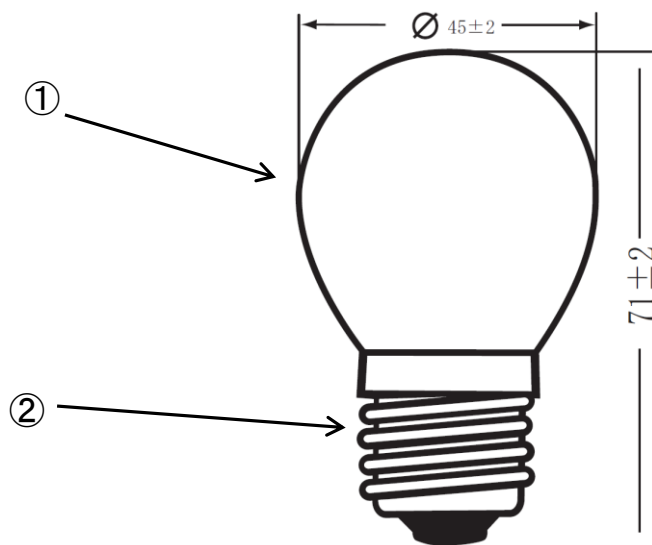

部番	部品名	個数	材質	摘要
1	カバー	1	ガラス	乳白
2	E26口金	1	銅合金	錫めっき

ランプ仕様	
光源色	電球色相当
色温度	2700K
全光束	325lm
全長	71mm
外径	45mm
質量	20g
定格入力電圧	100V
電源周波数	50/60Hz
消費電力	3W
定格入力電流	33mA
力率	≈ 0.92
平均演色評価数	Ra80
定格寿命	30000h

※ 定格寿命は周囲温度35℃での設計寿命であり、製品の寿命を保証するものではありません。