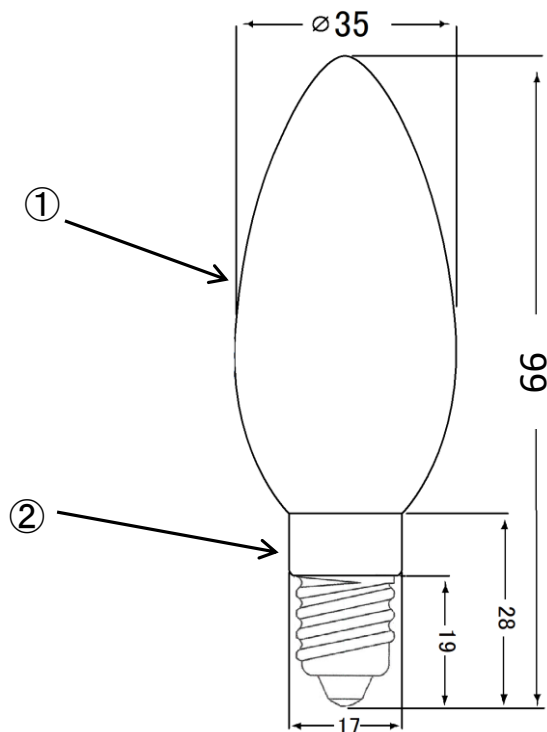

部番	部品名	個数	材質	摘要
1	カバー	1	ガラス	透明
2	E14口金	1	銅合金	錫めっき

ランプ仕様	
光源色	電球色相当
色温度	2700K
全光束	325lm
全長	99mm
外径	35mm
質量	13g
定格入力電圧	100V
電源周波数	50/60Hz
消費電力	3W
定格入力電流	33mA
力率	≒0.92
平均演色評価数	Ra80
定格寿命	30000h

※ 定格寿命は周囲温度35°Cでの設計寿命であり、製品の寿命を保証するものではありません。

型名	品名	デコフィラメント スタンダードキャンドル E14 2700K 3W
LDC4L-E14/C/27/S/D		
JAN	図番	
4942792514456	株式会社エス・ティー・イー	